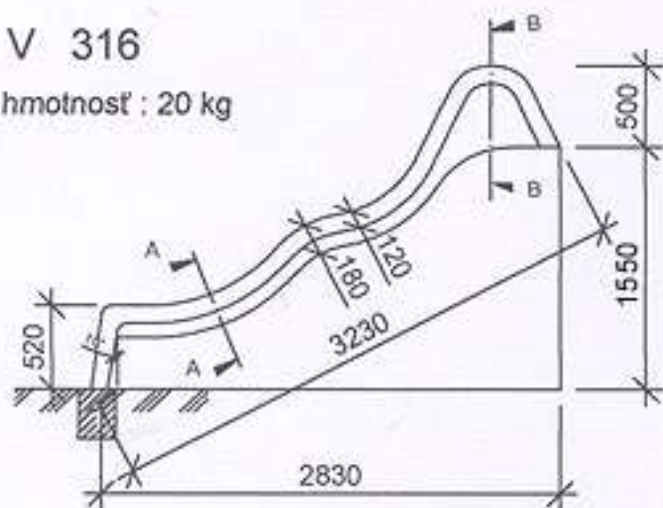

Popis : Šmýkalky sú vyrobené zo sklolaminátu v štyroch zákl. farbách(červená,modrá,žltá,zelená).Za príplatok je možné vyrobiť aj vo farbe podľa požiadaviek zákazníka, príp. aj dvojfareb. komb. Sú určené do exteriéru k detským ihriskám, bazénom a pod. Doporučené max. zaťaženie pri dodržaní nástup. výšky je 120 kg. Schodíky sú zložené zo železnej konšt. a plast. schodíkov. Povrch. úprava je zabezpečená základ. syntetickou farbou, alebo žltou polyuretánovou farbou. K schodíkom je pribalené aj vrečko so spojovacím mat.

Montáž : Šmýkalky je možné osadiť na schodíky podľa obr. ,alebo individuál. riešenia zákazníka (drev. domčeky,preliezky a pod.).

V 316

hmotnosť : 20 kg

REZ A - A

REZ B - B

Konšt. schodíkov

Umiestnenie uchyt. konzoly

hmoždinka ø 12