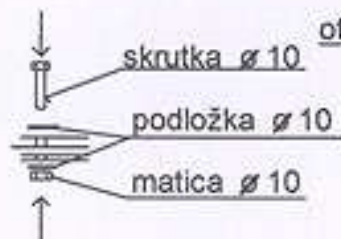

Popis : Šmýkalky sú vyrobené zo sklolaminátu v štyroch zákl. farbách(červená,modrá,žltá,zelená).Za príplatok je možné vyrobiť aj vo farbe podľa požiadaviek zákazníka, príp. aj dvojfareb. komb. Sú určené do exteriéru k detským ihriskám, bazénom a pod. Doporučené max. zaťaženie pri dodržaní nástup. výšky je 120 kg. Schodíky sú zložené zo železnej konšt. a plast. schodíkov. Povrch. úprava je zabezpečená základ. syntetickou farbou, alebo žltou polyuretánovou farbou. K schodíkom je pribalené aj vrečko so spojovacím mat.

Montáž : Šmýkalky je možné osadiť na schodíky podľa obr. ,alebo individuál. riešenia zákazníka (drev. domčeky,preliezky a pod.).

V 316

hmotnosť : 20 kg

REZ A - A

REZ B - B

Konšt. schodíkov

Umiestnenie uchyt. konzoly

Uchytenie šmýkalky na schodíky

Uchytávacia konzola

Uchytávacia konzola

otvor ø 12 mm

Uchytenie šmýkalky a schodíkov na pevný základ

Konšt. schodíkov

skrutka ø 6

podložka ø 6