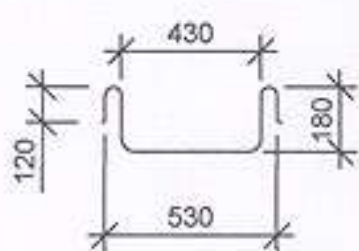

Montáž : Šmýkalky je možné osadiť na schodíky podľa obr. ,alebo individuál. riešenia zákazníka (drev. domčeky,preliezky a pod.).

V 316

hmotnosť : 20 kg

REZ A - A

REZ B - B

Konšt. schodíkov

Umiestnenie uchyt. konzoly

Uchytenie šmýkalky na schodíky

Uchytávacia konzola

Uchytávacia konzola

otvor ø 12 mm

Uchytenie šmýkalky a schodíkov na pevný základ

Konšt. schodíkov

skrutka ø 6

podložka ø 6