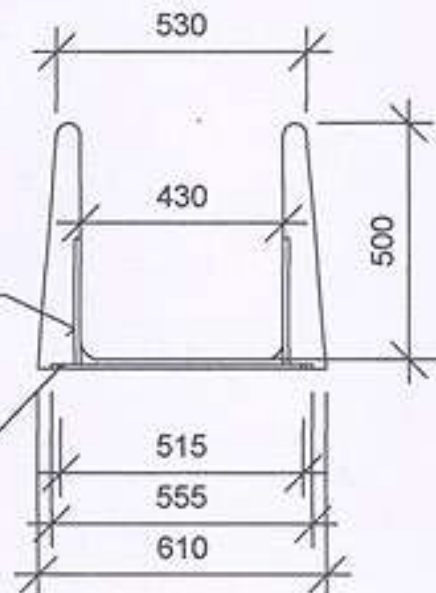

Montáž : Šmýkalky je možné osadiť na schodíky podľa obr. ,alebo individuál. riešenia zákazníka (drev. domčeky,preliezky a pod.).

V 316

hmotnosť : 20 kg

REZ A - A

REZ B - B

Konšt. schodíkov

Umiestnenie uchyt. konzoly

Uchytenie šmýkalky na schodíky

Uchytávacia konzola

Uchytávacia konzola

otvor ø 12 mm

Uchytenie šmýkalky a schodíkov na pevný základ

Konšt. schodíkov

skrutka ø 6

podložka ø 6

hmoždinka ø 12