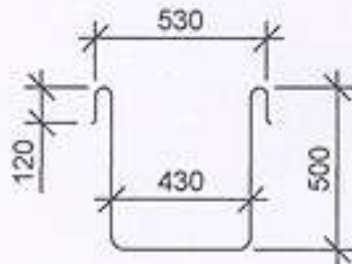

Montáž : Šmýkalky je možné osadiť na schodíky podľa obr. ,alebo individuál. riešenia zákazníka (drev. domčeky,preliezky a pod.).

V 316

hmotnosť : 20 kg

REZ A - A

REZ B - B

Konšt. schodíkov

Umiestnenie uchyt. konzoly

Uchytenie šmýkalky na schodíky

Uchytávacia konzola

Uchytávacia konzola

otvor ø 12 mm

Uchytenie šmýkalky a schodíkov na pevný základ

Konšt. schodíkov

skrutka ø 6

podložka ø 6