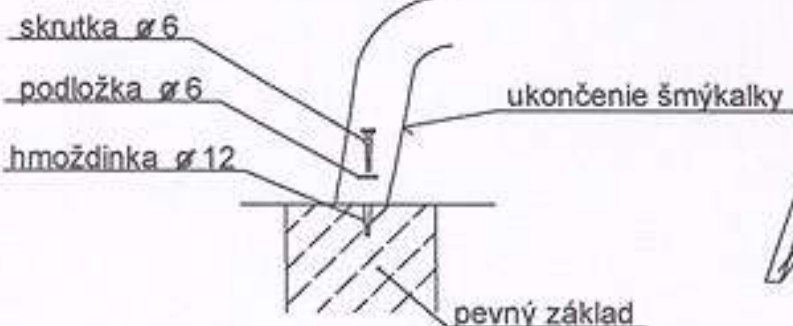

Popis : Šmýkalky sú vyrobené zo sklolaminátu v štyroch zákl. farbách(červená,modrá,žltá,zelená).Za príplatok je možné vyrobiť aj vo farbe podľa požiadaviek zákazníka, príp. aj dvojfareb. komb. Sú určené do exteriéru k detským ihriskám, bazénom a pod. Doporučené max. zaťaženie pri dodržaní nástup. výšky je 120 kg. Schodíky sú zložené zo železnej konšt. a plast. schodíkov. Povrch. úprava je zabezpečená základ. syntetickou farbou, alebo žltou polyuretánovou farbou. K schodíkom je pribalené aj vrečko so spojovacím mat.

Montáž : Šmýkalky je možné osadiť na schodíky podľa obr. ,alebo individuál. riešenia zákazníka (drev. domčeky,preliezky a pod.).

V 316

hmotnosť : 20 kg

REZ A - A

REZ B - B

Konšt. schodíkov

Umiestnenie uchyt. konzoly

Uchytenie šmýkalky na schodíky

Uchytávacia konzola

Uchytávacia konzola

otvor ø 12 mm

Uchytenie šmýkalky a schodíkov na pevný základ

Konšt. schodíkov

skrutka ø 6

podložka ø 6