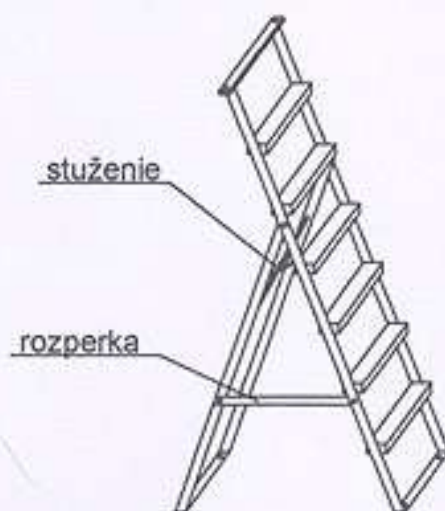

Popis : Šmýkalky sú vyrobené zo sklolaminátu v štyroch zákl. farbách(červená,modrá,žltá,zelená).Za príplatok je možné vyrobiť aj vo farbe podľa požiadaviek zákazníka, príp. aj dvojfareb. komb. Sú určené do exteriéru k detským ihriskám, bazénom a pod. Doporučené max. zaťaženie pri dodržaní nástup. výšky je 120 kg. Schodíky sú zložené zo železnej konšt. a plast. schodíkov. Povrch. úprava je zabezpečená základ. syntetickou farbou, alebo žltou polyuretánovou farbou. K schodíkom je pribalené aj vrečko so spojovacím mat.

Montáž : Šmýkalky je možné osadiť na schodíky podľa obr. ,alebo individuál. riešenia zákazníka (drev. domčeky,preliezky a pod.).

V 316

hmotnosť : 20 kg

REZ A - A

REZ B - B

Konšt. schodíkov

Umiestnenie uchyt. konzoly

Uchytenie šmýkalky na schodíky

Uchytávacia konzola

Uchytávacia konzola

otvor ø 12 mm

Uchytenie šmýkalky a schodíkov na pevný základ

Konšt. schodíkov

skrutka ø 6

podložka ø 6