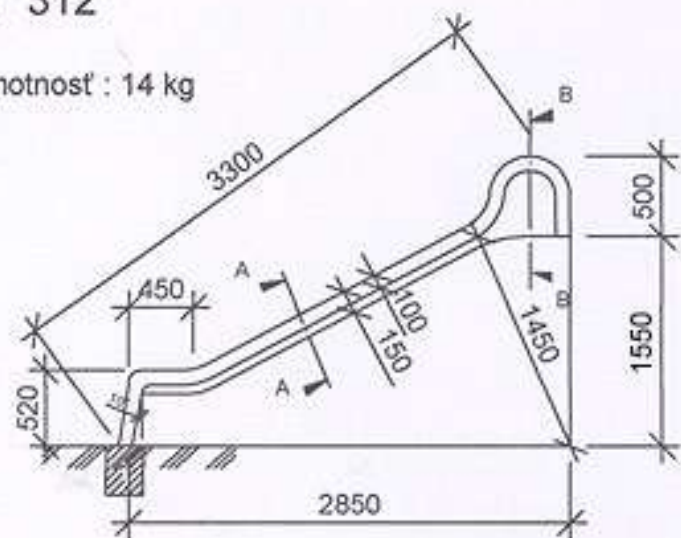

**Popis :** Šmýkalky sú vyrobené zo sklolaminátu v štyroch zákl. farbách(červená,modrá,žltá,zelená). Za príplatok je možné vyrobiť aj vo farbe podľa požiadaviek zákazníka, príp. aj dvojfareb. komb. Sú určené do exteriéru k detským ihriskám, bazénom a pod. Doporučené max. zaťaženie pri dodržaní nástup. výšky je 120 kg. Schodíky sú zložené zo železnej konšt. a plast. schodíkov. Povrch. úprava je zabezpečená základ. syntetickou farbou, alebo žltou polyuretánovou farbou. K schodíkom je pribalené aj vrečko so spojovacím mat.

**Montáž :** Šmýkalky je možné osadiť na schodíky podľa obr. ,alebo individuál. riešenia zákazníka (drev. domčeky, preliezky a pod.).

R 312

hmotnosť : 14 kg

REZ A - A

REZ B - B

Konšt. schodíkov

Umiestnenie uchyť. konzoly

Uchytenie šmýkalky na schodíky

Uchytávacia konzola

otvor  $\varnothing 12$  mm

Uchytenie šmýkalky a schodíkov na pevný základ

Konšt. schodíkov

otvor  $\varnothing 12$  mm