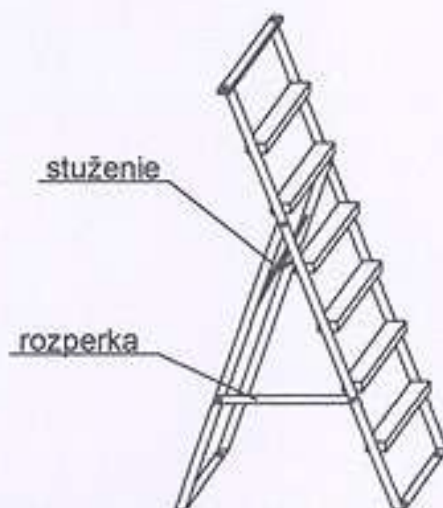

**Popis :** Šmýkalky sú vyrobené zo sklolaminátu v štyroch zákl. farbách(červená,modrá,žltá,zelená). Za príplatok je možné vyrobiť aj vo farbe podľa požiadaviek zákazníka, príp. aj dvojfareb. komb. Sú určené do exteriéru k detským ihriskám, bazénom a pod. Doporučené max. zaťaženie pri dodržaní nástup. výšky je 120 kg. Schodíky sú zložené zo železnej konšt. a plast. schodíkov. Povrch. úprava je zabezpečená základ. syntetickou farbou, alebo žltou polyuretánovou farbou. K schodíkom je pribalené aj vrečko so spojovacím mat.

**Montáž :** Šmýkalky je možné osadiť na schodíky podľa obr. ,alebo individuál. riešenia zákazníka (drev. domčeky, preliezky a pod.).

R 312

hmotnosť : 14 kg

REZ A - A

REZ B - B

Konšt. schodíkov

Umiestnenie uchyť. konzoly

Uchytenie šmýkalky na schodíky

Uchytávacia konzola

otvor  $\varnothing 12$  mm

Uchytenie šmýkalky a schodíkov na pevný základ

Konšt. schodíkov

otvor  $\varnothing 12$  mm