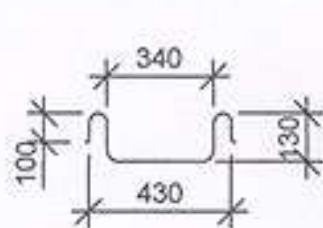

**Montáž :** Šmýkalky je možné osadiť na schodíky podľa obr. ,alebo individuál. riešenia zákazníka (drev. domčeky, preliezky a pod.).

R 312

hmotnosť : 14 kg

REZ A - A

REZ B - B

Konšt. schodíkov

Umiestnenie uchyť. konzoly

Uchytenie šmýkalky na schodíky

Uchytávacia konzola

otvor  $\varnothing 12$  mm

Uchytenie šmýkalky a schodíkov na pevný základ

Konšt. schodíkov

otvor  $\varnothing 12$  mm