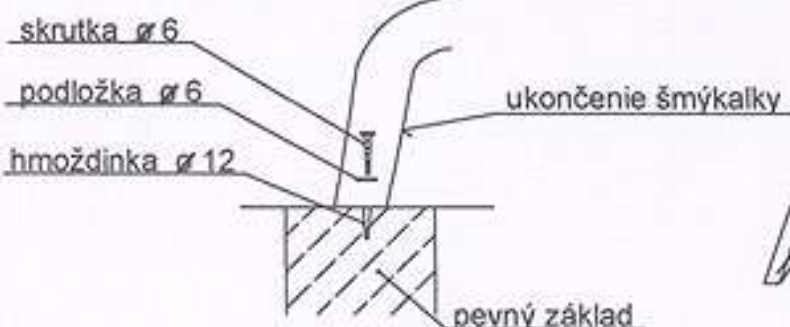

Konšt. schodíkov

otvor $\varnothing 12$ mm