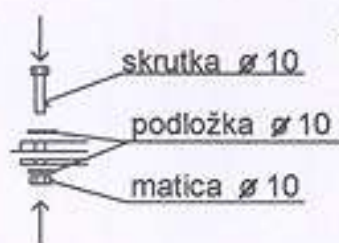

**Popis :** Šmýkalky sú vyrobené zo sklolaminátu v štyroch zákl. farbách(červená,modrá,žltá,zelená). Za príplatok je možné vyrobiť aj vo farbe podľa požiadaviek zákazníka, príp. aj dvojfareb. komb. Sú určené do exteriéru k detským ihriskám, bazénom a pod. Doporučené max. zaťaženie pri dodržaní nástup. výšky je 120 kg. Schodíky sú zložené zo železnej konšt. a plast. schodíkov. Povrch. úprava je zabezpečená základ. syntetickou farbou, alebo žltou polyuretánovou farbou. K schodíkom je pribalené aj vrečko so spojovacím mat.

**Montáž :** Šmýkalky je možné osadiť na schodíky podľa obr. ,alebo individuál. riešenia zákazníka (drev. domčeky, preliezky a pod.).

R 312

hmotnosť : 14 kg

REZ A - A

REZ B - B

Konšt. schodíkov

Umiestnenie uchyť. konzoly

Uchytenie šmýkalky na schodíky

Uchytávacia konzola

otvor  $\varnothing 12$  mm

Uchytenie šmýkalky a schodíkov na pevný základ

Konšt. schodíkov

otvor  $\varnothing 12$  mm