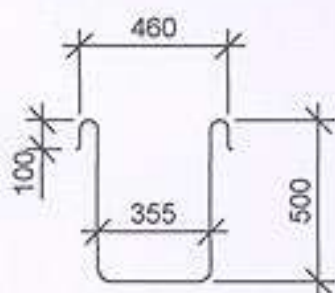

**Montáž :** Šmýkalky je možné osadiť na schodíky podľa obr. ,alebo individuál. riešenia zákazníka (drev. domčeky, preliezky a pod.).

R 312

hmotnosť : 14 kg

REZ A - A

REZ B - B

Konšt. schodíkov

Umiestnenie uchyť. konzoly

Uchytenie šmýkalky na schodíky

Uchytávacia konzola

otvor  $\varnothing 12$  mm

Uchytenie šmýkalky a schodíkov na pevný základ

Konšt. schodíkov

otvor  $\varnothing 12$  mm