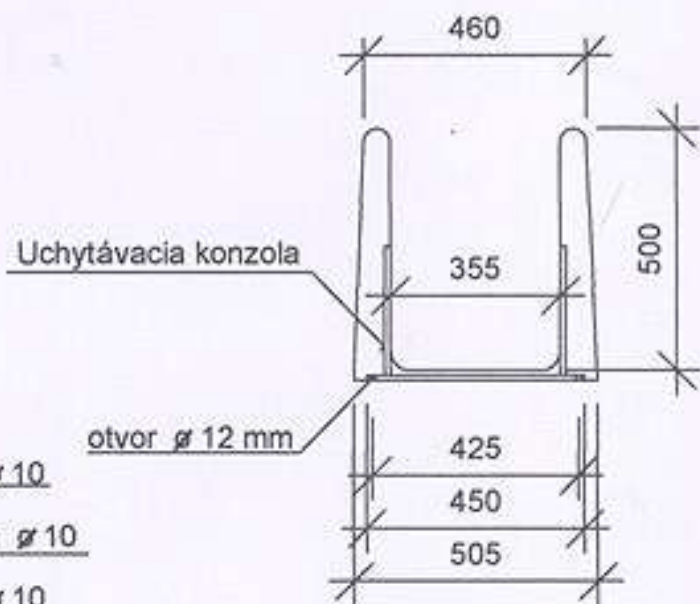

**Montáž :** Šmýkalky je možné osadiť na schodíky podľa obr. ,alebo individuál. riešenia zákazníka (drev. domčeky, preliezky a pod.).

R 312

hmotnosť : 14 kg

REZ A - A

REZ B - B

Konšt. schodíkov

Umiestnenie uchyť. konzoly

Uchytenie šmýkalky na schodíky

Uchytávacia konzola

otvor  $\varnothing 12$  mm

Uchytenie šmýkalky a schodíkov na pevný základ

Konšt. schodíkov

otvor  $\varnothing 12$  mm