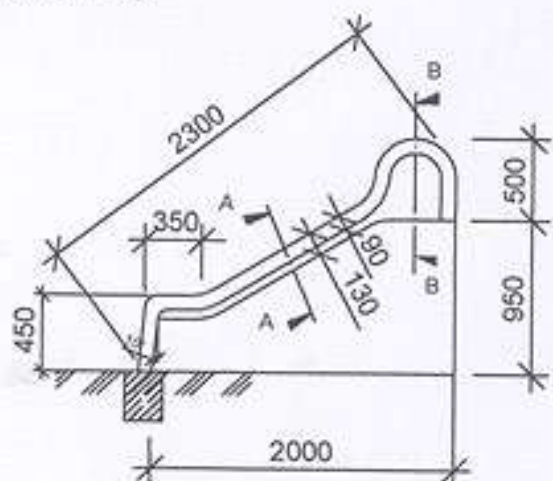

Popis : Šmýkalky sú vyrobené zo sklolaminátu v štyroch zákl. farbách(červená, modrá, žltá, zelená). Za príplatok je možné vyrobiť aj vo farbe podľa požiadaviek zákazníka, príp. aj dvojfareb. komb. Sú určené do exteriéru k detským ihriskám, bazénom a pod. Doporučené max. zaťaženie pri dodržaní nástup. výšky je 120 kg. Schodíky sú zložené zo železnej konšt. a plast. schodíkov. Povrch, úprava je zabezpečená základ. syntetickou farbou, alebo žltou polyuretánovou farbou. K schodíkom je pribalené aj vrečko so spojovacím mat.

Montáž : Šmýkalky je možné osadiť na schodíky podľa obr. ,alebo individuál. riešenia zákazníka (drev. domčeky, preliezky a pod.).

R 230

hmotnosť : 11 kg

REZ A - A

REZ B - B

Konšt. schodíkov

Umiestnenie uchyť. konzoly