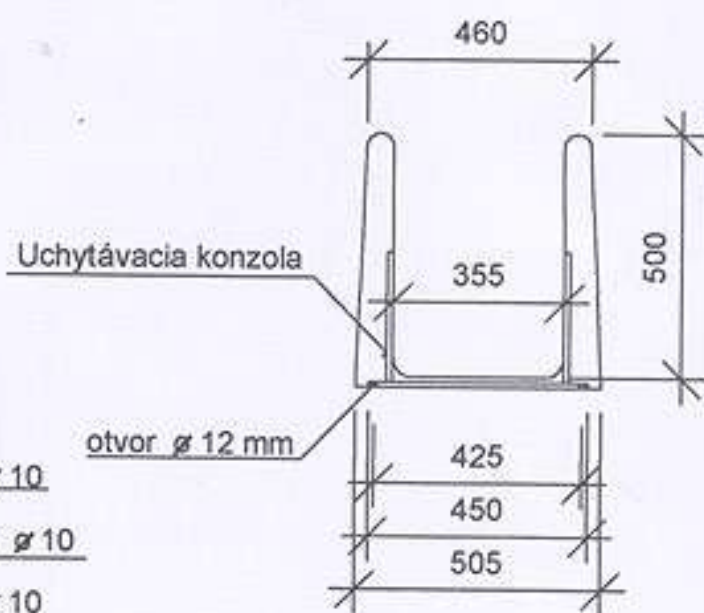

Popis : Šmýkalky sú vyrobené zo sklolaminátu v štyroch zákl. farbách(červená, modrá, žltá, zelená). Za príplatok je možné vyrobiť aj vo farbe podľa požiadaviek zákazníka, príp. aj dvojfareb. komb. Sú určené do exteriéru k detským ihriskám, bazénom a pod. Doporučené max. zaťaženie pri dodržaní nástup. výšky je 120 kg. Schodíky sú zložené zo železnej konšt. a plast. schodíkov. Povrch, úprava je zabezpečená základ. syntetickou farbou, alebo žltou polyuretánovou farbou. K schodíkom je pribalené aj vrečko so spojovacím mat.

Montáž : Šmýkalky je možné osadiť na schodíky podľa obr. ,alebo individuál. riešenia zákazníka (drev. domčeky, preliezky a pod.).

R 230

hmotnosť : 11 kg

REZ A - A

REZ B - B

Konšt. schodíkov

Umiestnenie uchyť. konzoly