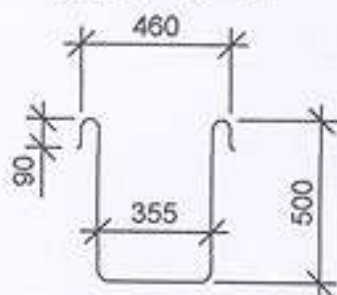

Montáž : Šmýkalky je možné osadiť na schodíky podľa obr. ,alebo individuál. riešenia zákazníka (drev. domčeky, preliezky a pod.).

R 230

hmotnosť : 11 kg

REZ A - A

REZ B - B

Konšt. schodíkov

Umiestnenie uchyť. konzoly