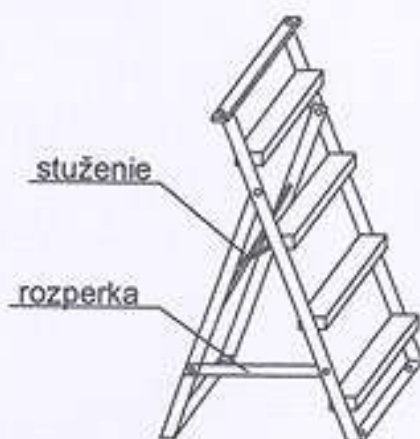

Popis : Šmýkalky sú vyrobené zo sklolaminátu v štyroch zákl. farbách(červená, modrá, žltá, zelená). Za príplatok je možné vyrobiť aj vo farbe podľa požiadaviek zákazníka, príp. aj dvojfareb. komb. Sú určené do exteriéru k detským ihriskám, bazénom a pod. Doporučené max. zaťaženie pri dodržaní nástup. výšky je 120 kg. Schodíky sú zložené zo železnej konšt. a plast. schodíkov. Povrch, úprava je zabezpečená základ. syntetickou farbou, alebo žltou polyuretánovou farbou. K schodíkom je pribalené aj vrečko so spojovacím mat.

Montáž : Šmýkalky je možné osadiť na schodíky podľa obr. ,alebo individuál. riešenia zákazníka (drev. domčeky, preliezky a pod.).

R 230

hmotnosť : 11 kg

REZ A - A

REZ B - B

Konšt. schodíkov

Umiestnenie uchyť. konzoly