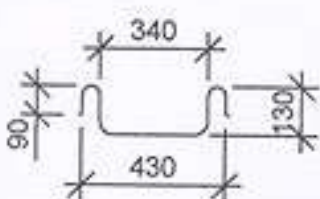

Popis : Šmýkalky sú vyrobené zo sklolaminátu v štyroch zákl. farbách(červená, modrá, žltá, zelená). Za príplatok je možné vyrobiť aj vo farbe podľa požiadaviek zákazníka, príp. aj dvojfareb. komb. Sú určené do exteriéru k detským ihriskám, bazénom a pod. Doporučené max. zaťaženie pri dodržaní nástup. výšky je 120 kg. Schodíky sú zložené zo železnej konšt. a plast. schodíkov. Povrch, úprava je zabezpečená základ. syntetickou farbou, alebo žltou polyuretánovou farbou. K schodíkom je pribalené aj vrečko so spojovacím mat.

Montáž : Šmýkalky je možné osadiť na schodíky podľa obr. ,alebo individuál. riešenia zákazníka (drev. domčeky, preliezky a pod.).

R 230

hmotnosť : 11 kg

REZ A - A

REZ B - B

Konšt. schodíkov

Umiestnenie uchyť. konzoly