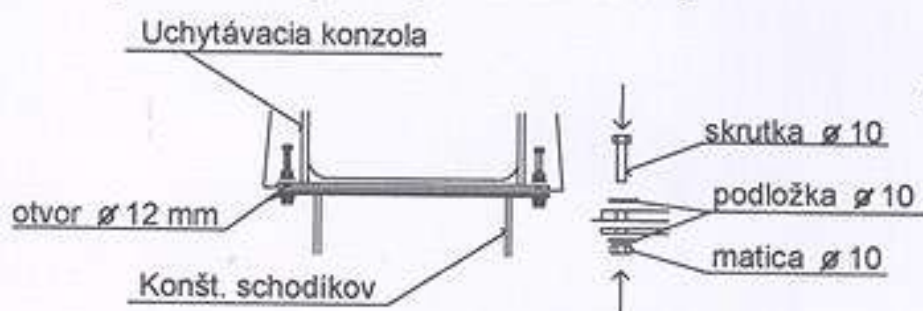

Uchytenie šmýkalky na schodíky