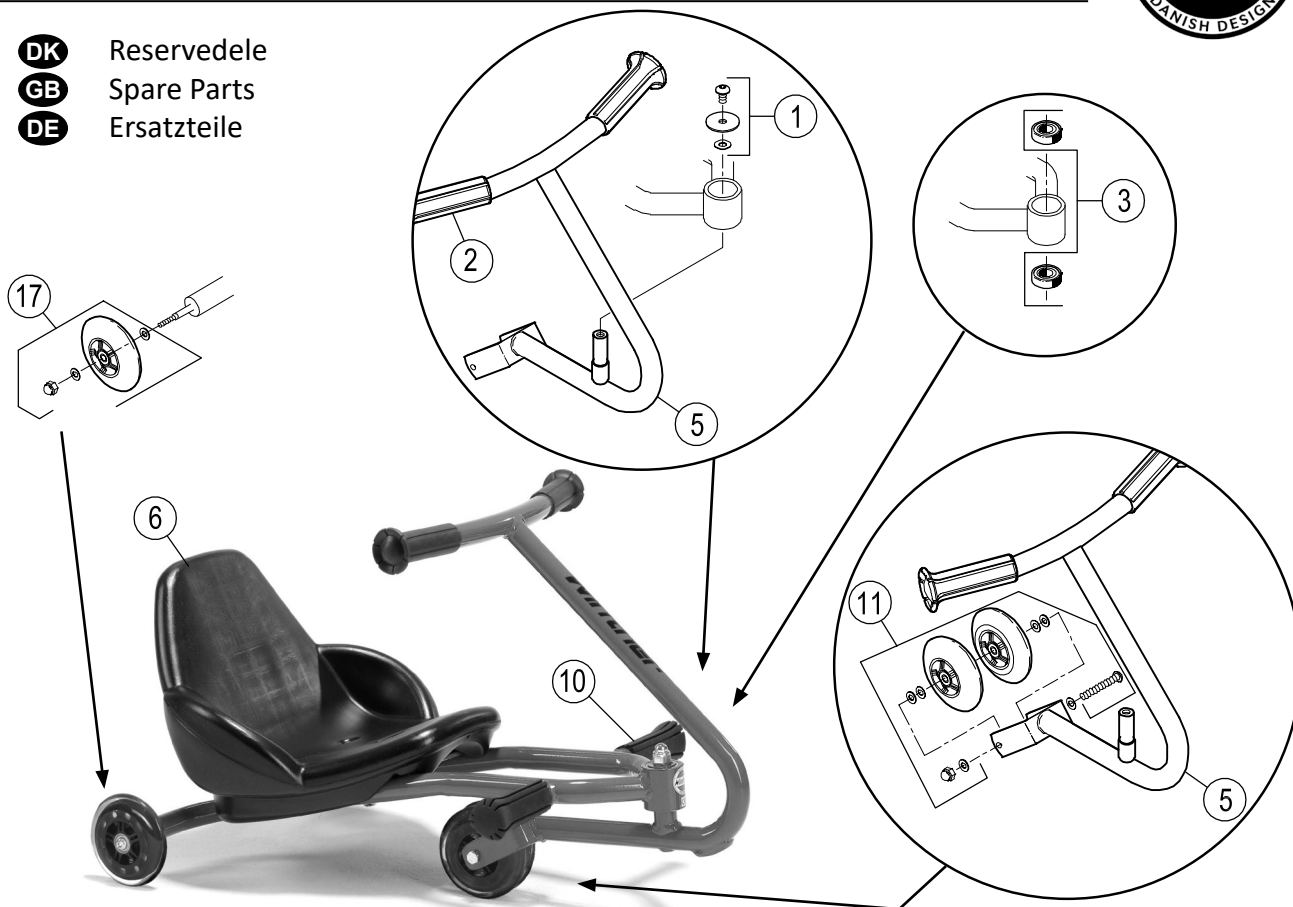

622

EN 71

- DK** Reservedele
- GB** Spare Parts
- DE** Ersatzteile

Pos.		Pos.		Pos.	
1	x1 x1 x1	7		13	
2	x2	8		14	
3	x2	9		15	
4		10	x2	16	
5		11		17	
6		12		18	

622

EN 71

- DK** Reservedele
- GB** Spare Parts
- DE** Ersatzteile

622.00					
Version					
Pos.	2.1				
1	50488				
2	50403				
3	50489				
4	-				
5	50494				
6	50493				
7	-				
8	-				
9	-				
10	50902				
11	50491				
12	-				
13	-				
14	-				
15	-				
16	-				
17	50492				
18	-				