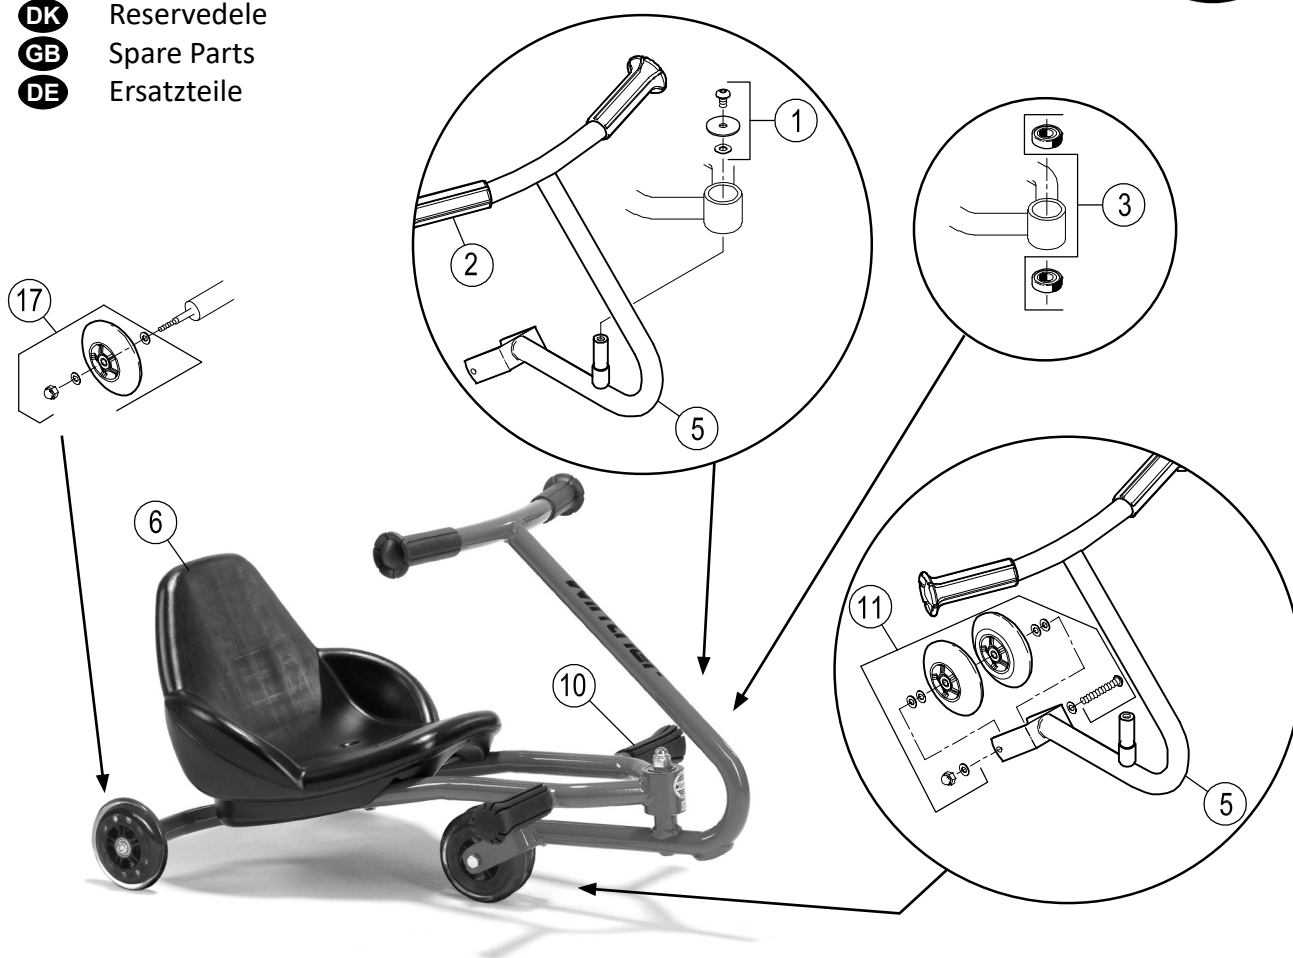

622

EN 71

- DK** Reservedele
- GB** Spare Parts
- DE** Ersatzteile

Pos.		Pos.		Pos.	
1	x1 x1 x1	7		13	
2	x2	8		14	
3	x2	9		15	
4		10	x2	16	
5		11		17	
6		12		18	

622

EN 71

- DK** Reservedele
- GB** Spare Parts
- DE** Ersatzteile

622.00					
Version					
Pos.	2.1				
1	50488				
2	50403				
3	50489				
4	-				
5	50494				
6	50493				
7	-				
8	-				
9	-				
10	50902				
11	50491				
12	-				
13	-				
14	-				
15	-				
16	-				
17	50492				
18	-				